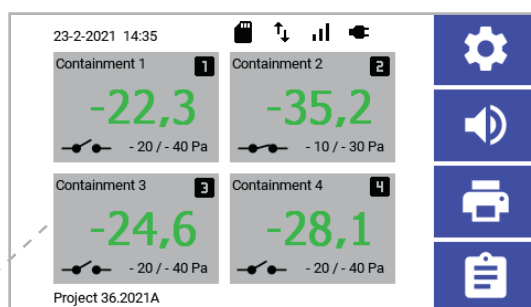

Airtocheck™

Le nouveau contrôleur de dépression Airtocheck

www.airtocheck.com