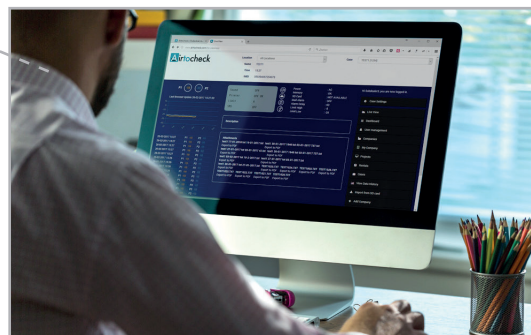

## Le nouveau contrôleur de dépression Airtocheck

[www.airtocheck.com](http://www.airtocheck.com)

# Ecran tactile couleur facile à utiliser en 2 ou 4 voies.

## Nouveau design intégrant tous les retours des utilisateurs Airtocheck.

- Écran tactile couleur facile à utiliser !
- Nouvelle technologie unique! Moniteur Web\*\* réglable à distance via PC, ordinateur portable, téléphone ou tablette.\*
- Disponible en 2 ou 4 voies.
- Nouvelle imprimante pour une impression plus longue sur 1 rouleau.
- Chaque voie équipée d'une connexion pour autocommutateur.
- Meilleure résistance à la poussière et à l'humidité grâce à une conception adaptée.