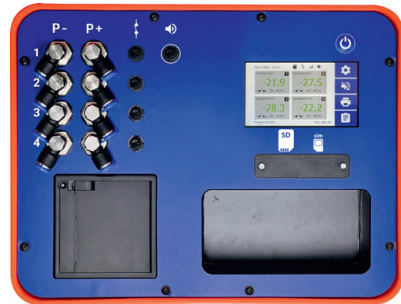

# Ecran tactile couleur facile à utiliser en 2 ou 4 voies.

## Nouveau design intégrant tous les retours des utilisateurs Airtocheck.

- Écran tactile couleur facile à utiliser !
- Nouvelle technologie unique! Moniteur Web\*\* réglable à distance via PC, ordinateur portable, téléphone ou tablette.\*
- Disponible en 2 ou 4 voies.
- Nouvelle imprimante pour une impression plus longue sur 1 rouleau.
- Chaque voie équipée d'une connexion pour autocommutateur.
- Meilleure résistance à la poussière et à l'humidité grâce à une conception adaptée.

### Données techniques:

Version	digitale
Mesure	33,5 cm x 29 cm x 14,5 cm
Poids	3,4 kg
Tension	100-240V AC 50/60Hz 25W
Autonomie en mode standby	7 heures (max.**)
Température de fonctionnement	0-40 gr Celsius
Drukbereik	-40 / +1 Pa
Écran tactile	TFT de 4,3 pouces
Autocommutateur	Sur chaque canal
Mémoire interne	4 jours (max.***)
SMS	Qui (Carte SIM requise)
Web Touch	Optionel
Carte SD	Ja
Points de mesure	2 ou 4 voies
Valise	Résistant aux éclaboussures d'eau, résistant aux impacts
Imprimant	Thermique
Raccords	Écouteurs externes, relais externe
Inclus	Comprend un manuel d'utilisation, un tuyau de 8 mm (3 mètres), une carte SD et un adaptateur