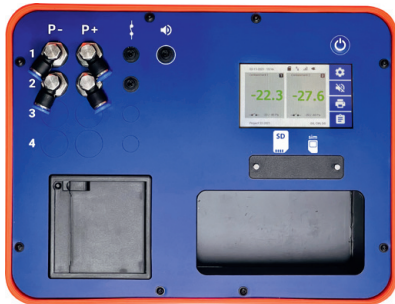

# Ecran tactile couleur facile à utiliser en 2 ou 4 voies.

## Nouveau design intégrant tous les retours des utilisateurs Airtocheck.

- Écran tactile couleur facile à utiliser !
- Nouvelle technologie unique! Moniteur Web\*\* réglable à distance via PC, ordinateur portable, téléphone ou tablette.\*
- Disponible en 2 ou 4 voies.
- Nouvelle imprimante pour une impression plus longue sur 1 rouleau.
- Chaque voie équipée d'une connexion pour autocommutateur.
- Meilleure résistance à la poussière et à l'humidité grâce à une conception adaptée.

### Données techniques:

Version	digitale
Mesure	33,5 cm x 29 cm x 14,5 cm
Poids	3,4 kg
Tension	100-240V AC 50/60Hz 25W
Autonomie en mode standby	7 heures (max.**)
Température de fonctionnement	0-40 gr Celsius
Drukbereik	-40 / +1 Pa
Écran tactile	TFT de 4,3 pouces
Autocommutateur	Sur chaque canal
Mémoire interne	4 jours (max.***)
SMS	Qui (Carte SIM requise)
Web Touch	Optionel
Carte SD	Ja
Points de mesure	2 ou 4 voies
Valise	Résistant aux éclaboussures d'eau, résistant aux impacts
Imprimant	Thermique
Raccords	Écouteurs externes, relais externe
Inclus	Comprend un manuel d'utilisation, un tuyau de 8 mm (3 mètres), une carte SD et un adaptateur