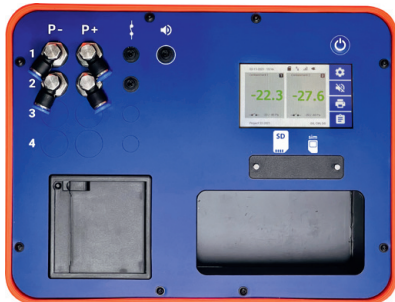

## Nu met full colour touchscreen en 2 of 4 kanalen.

### Nieuw ontwerp waarin alle feedback van Airtocheck gebruikers is meegenomen.

- Unieke nieuwe techniek! Web-based uitvoering nu op afstand instelbaar van achter uw bureau of via telefoon / tablet.\*
- Een high-end monitor voor de scherpe prijs die u van ons gewend bent.
- Eenvoudig te bedienen full colour touchscreen!
- Direct uitleesbare SD kaart.
- Nieuwe printer voor langer printen op 1 rol.
- Instelbare printinterval.
- Leverbaar met 2 of 4 kanalen.
- Ieder kanaal uitgerust met relaisblok schakeling.
- Beter bestand tegen stof en vocht door aangepast ontwerp.
- Lichter en steviger.
- Langere 8 mm slang leverbaar.

### Technische specificaties:

Uitvoering	Digitaal
Afmeting	33,5 cm x 29 cm x 14,5 cm
Gewicht	3,0 kg
Netaansluiting	100-240V AC 50/60Hz 25W
Accuduur	7 uur (max.**)
Temperatuur	Werkzaam 0-40 gr Celsius
Drukbereik	-40 / +1 Pa
Display	4,3" TFT Touchscreen
Relais aansturing	Op ieder kanaal
Intern geheugen	4 dagen (max.***)
SMS	Ja (SIM kaart vereist)
Internet	Optie
SD kaart	Ja
Meetpunten	2 kanalen of 4 kanalen
Koffer	Spatwaterdicht, stootvast
Printer	Thermisch
Aansluitingen	Externe hoorn Extern relais
Inclusief	Gebruiksaanwijzing, 8 mm slang (3 meter), SD kaart en adapter